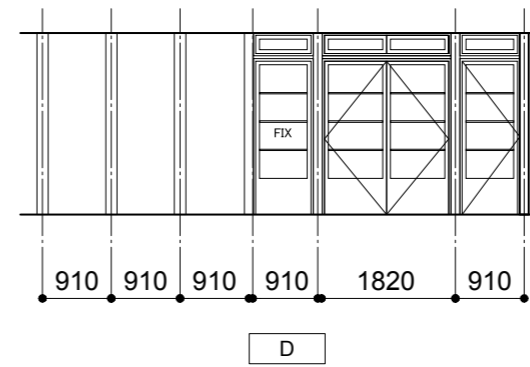

カフェ・厨房	
天井	下地+PB塗装仕上
壁	塗装仕上+一部SUS板
巾木	木製 / ソフト巾木
床	木製フローリング / ビニル床シート

Cafe

WC	
天井	下地+PB塗装仕上
壁	塗装仕上+一部
巾木	ソフト巾木
床	ビニル床シート

WC

Coworking Space	
天井	下地+PB塗装仕上
壁	塗装仕上
巾木	木製 巾木
床	木製フローリング /

Coworking Space

Corridor	
天井	下地+PB塗装仕上
壁	塗装仕上
巾木	木製 巾木
床	木製フローリング /