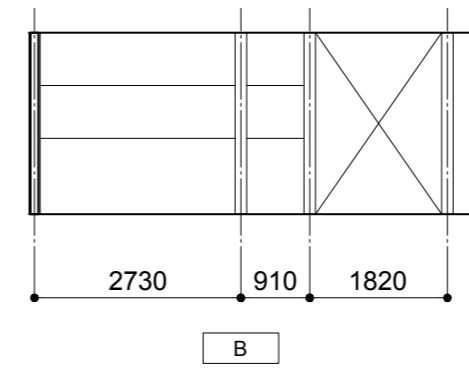

カフェ・厨房	
天井	下地+PB塗装仕上
壁	塗装仕上+一部SUS板
巾木	木製 / ソフト巾木
床	木製フローリング / ビニル床シート

Cafe

WC	
天井	下地+PB塗装仕上
壁	塗装仕上+一部
巾木	ソフト巾木
床	ビニル床シート

WC

Coworking Space	
天井	下地+PB塗装仕上
壁	塗装仕上
巾木	木製 巾木
床	木製フローリング /

Coworking Space

Corridor	
天井	下地+PB塗装仕上
壁	塗装仕上
巾木	木製 巾木
床	木製フローリング /