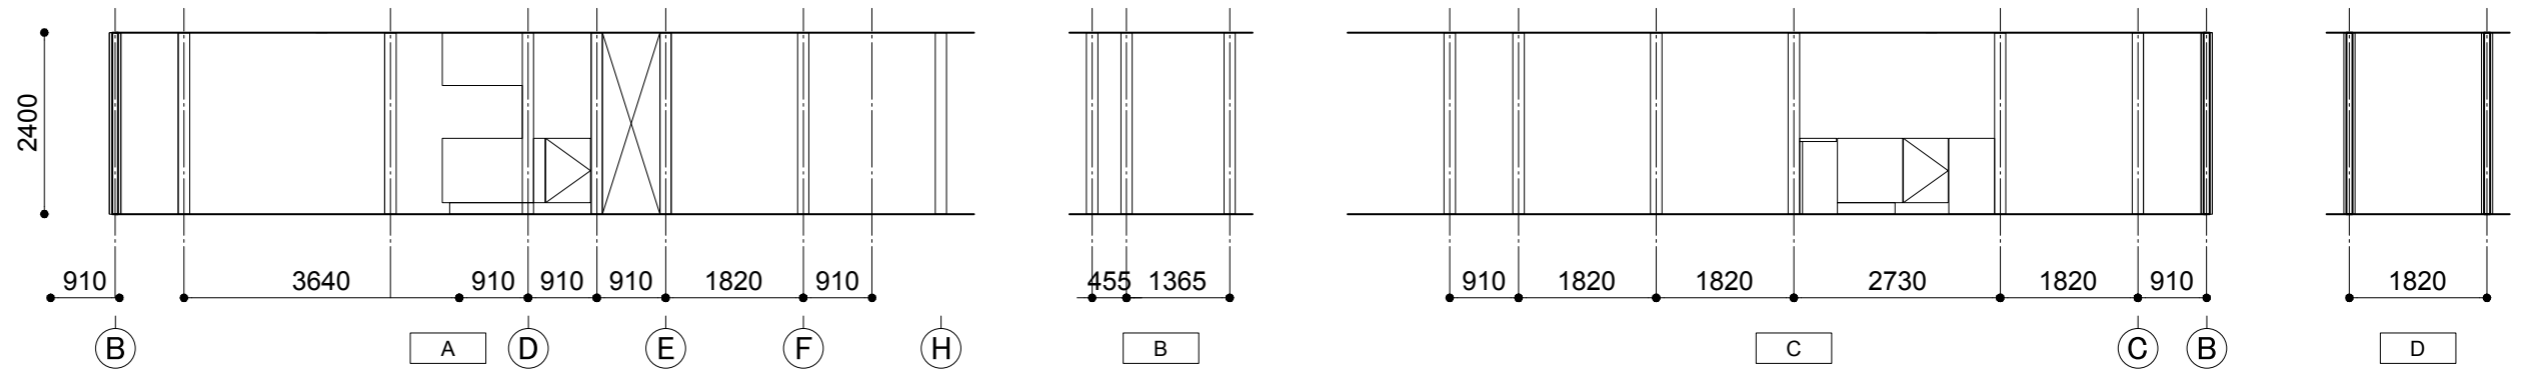

カフェ・厨房	
天井	下地+PB塗装仕上
壁	塗装仕上+一部SUS板
巾木	木製 / ソフト巾木
床	木製フローリング / ビニル床シート

Cafe

WC	
天井	下地+PB塗装仕上
壁	塗装仕上+一部
巾木	ソフト巾木
床	ビニル床シート

WC

Coworking Space	
天井	下地+PB塗装仕上
壁	塗装仕上
巾木	木製 巾木
床	木製フローリング /

Coworking Space

Corridor	
天井	下地+PB塗装仕上
壁	塗装仕上
巾木	木製 巾木
床	木製フローリング /