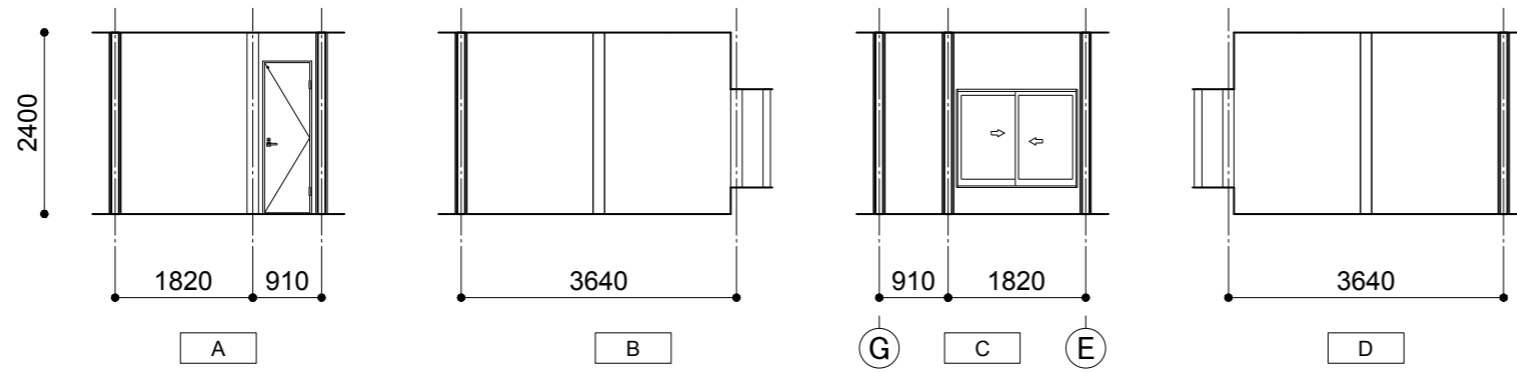

Private room	
天井	下地+PB塗装仕上
壁	塗装仕上
巾木	木製 巾木
床	木製フローリング /

Private room