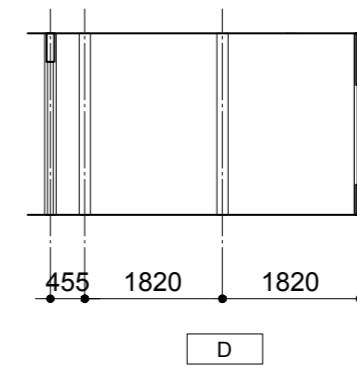

カフェ・厨房	
天井	下地+PB塗装仕上
壁	塗装仕上+一部SUS板
巾木	木製 / ソフト巾木
床	木製フローリング / ビニル床シート

Cafe

WC	
天井	下地+PB塗装仕上
壁	塗装仕上+一部
巾木	ソフト巾木
床	ビニル床シート

WC

Coworking Space	
天井	下地+PB塗装仕上
壁	塗装仕上
巾木	木製 巾木
床	木製フローリング /

Coworking Space

Corridor	
天井	下地+PB塗装仕上
壁	塗装仕上
巾木	木製 巾木
床	木製フローリング /