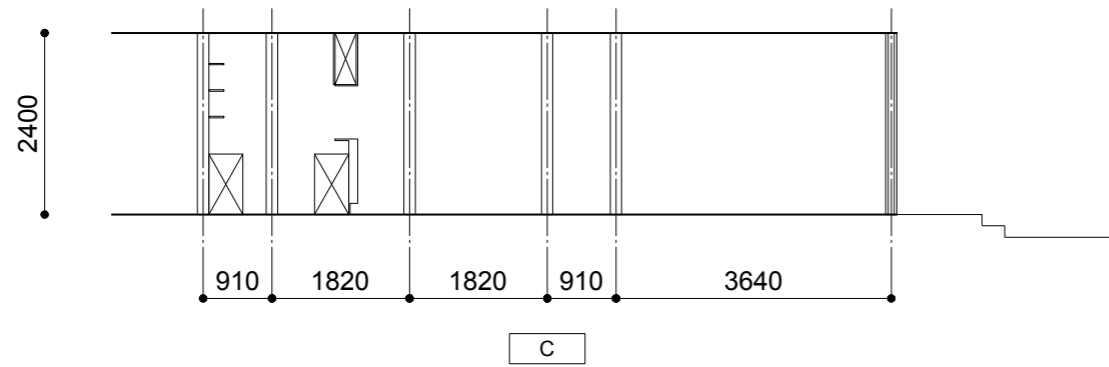

カフェ・厨房	
天井	下地+PB塗装仕上
壁	塗装仕上+一部SUS板
巾木	木製 / ソフト巾木
床	木製フローリング / ビニル床シート

Cafe

WC	
天井	下地+PB塗装仕上
壁	塗装仕上+一部
巾木	ソフト巾木
床	ビニル床シート

WC

Coworking Space	
天井	下地+PB塗装仕上
壁	塗装仕上
巾木	木製 巾木
床	木製フローリング /

Coworking Space

Corridor	
天井	下地+PB塗装仕上
壁	塗装仕上
巾木	木製 巾木
床	木製フローリング /