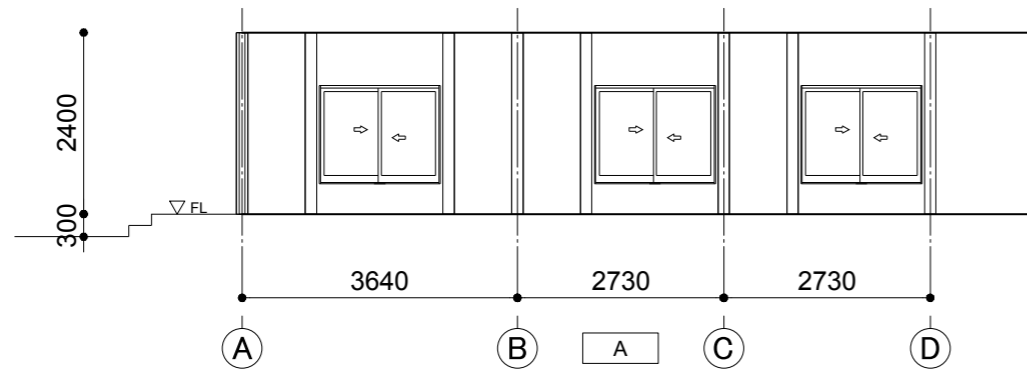

カフェ・厨房	
天井	下地+PB塗装仕上
壁	塗装仕上+一部SUS板
巾木	木製 / ソフト巾木
床	木製フローリング / ビニル床シート

Cafe

WC	
天井	下地+PB塗装仕上
壁	塗装仕上+一部
巾木	ソフト巾木
床	ビニル床シート

WC

Coworking Space	
天井	下地+PB塗装仕上
壁	塗装仕上
巾木	木製 巾木
床	木製フローリング /

Coworking Space

Corridor	
天井	下地+PB塗装仕上
壁	塗装仕上
巾木	木製 巾木
床	木製フローリング /