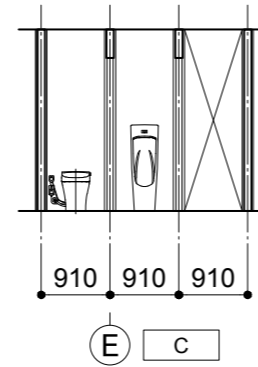

カフェ・厨房	
天井	下地+PB塗装仕上
壁	塗装仕上+一部SUS板
巾木	木製 / ソフト巾木
床	木製フローリング / ビニル床シート

Cafe

WC	
天井	下地+PB塗装仕上
壁	塗装仕上+一部
巾木	ソフト巾木
床	ビニル床シート

WC

Coworking Space	
天井	下地+PB塗装仕上
壁	塗装仕上
巾木	木製 巾木
床	木製フローリング /

Coworking Space

Corridor	
天井	下地+PB塗装仕上
壁	塗装仕上
巾木	木製 巾木
床	木製フローリング /