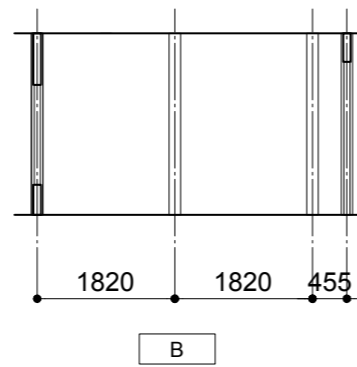

カフェ・厨房	
天井	下地+PB塗装仕上
壁	塗装仕上+一部SUS板
巾木	木製 / ソフト巾木
床	木製フローリング / ビニル床シート

Cafe

WC	
天井	下地+PB塗装仕上
壁	塗装仕上+一部
巾木	ソフト巾木
床	ビニル床シート

WC

Coworking Space	
天井	下地+PB塗装仕上
壁	塗装仕上
巾木	木製 巾木
床	木製フローリング /

Coworking Space

Corridor	
天井	下地+PB塗装仕上
壁	塗装仕上
巾木	木製 巾木
床	木製フローリング /