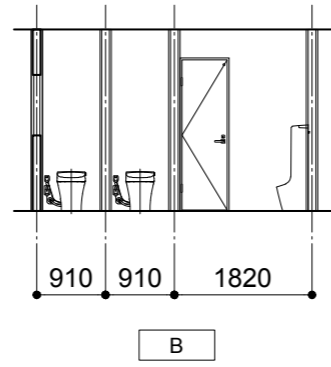

カフェ・厨房	
天井	下地+PB塗装仕上
壁	塗装仕上+一部SUS板
巾木	木製 / ソフト巾木
床	木製フローリング / ビニル床シート

Cafe

WC	
天井	下地+PB塗装仕上
壁	塗装仕上+一部
巾木	ソフト巾木
床	ビニル床シート

WC

Coworking Space	
天井	下地+PB塗装仕上
壁	塗装仕上
巾木	木製 巾木
床	木製フローリング /

Coworking Space

Corridor	
天井	下地+PB塗装仕上
壁	塗装仕上
巾木	木製 巾木
床	木製フローリング /