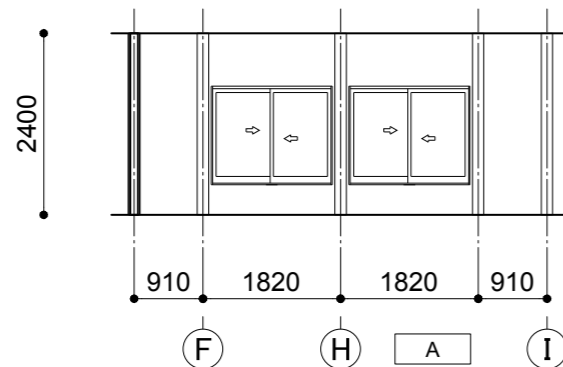

カフェ・厨房	
天井	下地+PB塗装仕上
壁	塗装仕上+一部SUS板
巾木	木製 / ソフト巾木
床	木製フローリング / ビニル床シート

Cafe

WC	
天井	下地+PB塗装仕上
壁	塗装仕上+一部
巾木	ソフト巾木
床	ビニル床シート

WC

Coworking Space	
天井	下地+PB塗装仕上
壁	塗装仕上
巾木	木製 巾木
床	木製フローリング /

Coworking Space

Corridor	
天井	下地+PB塗装仕上
壁	塗装仕上
巾木	木製 巾木
床	木製フローリング /