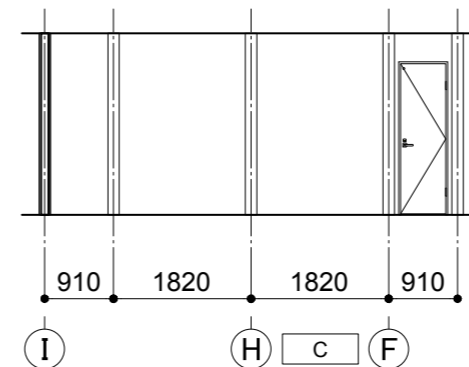

カフェ・厨房	
天井	下地+PB塗装仕上
壁	塗装仕上+一部SUS板
巾木	木製 / ソフト巾木
床	木製フローリング / ビニル床シート

Cafe

WC	
天井	下地+PB塗装仕上
壁	塗装仕上+一部
巾木	ソフト巾木
床	ビニル床シート

WC

Coworking Space	
天井	下地+PB塗装仕上
壁	塗装仕上
巾木	木製 巾木
床	木製フローリング /

Coworking Space

Corridor	
天井	下地+PB塗装仕上
壁	塗装仕上
巾木	木製 巾木
床	木製フローリング /