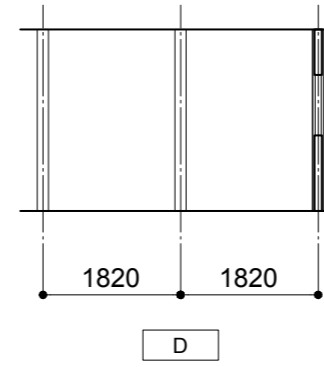

カフェ・厨房	
天井	下地+PB塗装仕上
壁	塗装仕上+一部SUS板
巾木	木製 / ソフト巾木
床	木製フローリング / ビニル床シート

Cafe

WC	
天井	下地+PB塗装仕上
壁	塗装仕上+一部
巾木	ソフト巾木
床	ビニル床シート

WC

Coworking Space	
天井	下地+PB塗装仕上
壁	塗装仕上
巾木	木製 巾木
床	木製フローリング /

Coworking Space

Corridor	
天井	下地+PB塗装仕上
壁	塗装仕上
巾木	木製 巾木
床	木製フローリング /