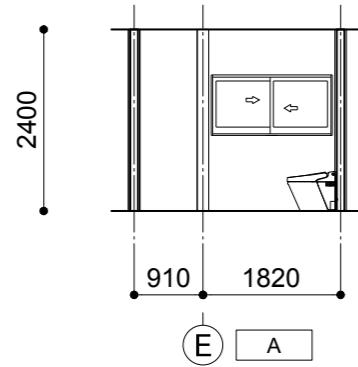

カフェ・厨房	
天井	下地+PB塗装仕上
壁	塗装仕上+一部SUS板
巾木	木製 / ソフト巾木
床	木製フローリング / ビニル床シート

Cafe

WC	
天井	下地+PB塗装仕上
壁	塗装仕上+一部
巾木	ソフト巾木
床	ビニル床シート

WC

Coworking Space	
天井	下地+PB塗装仕上
壁	塗装仕上
巾木	木製 巾木
床	木製フローリング /

Coworking Space

Corridor	
天井	下地+PB塗装仕上
壁	塗装仕上
巾木	木製 巾木
床	木製フローリング /